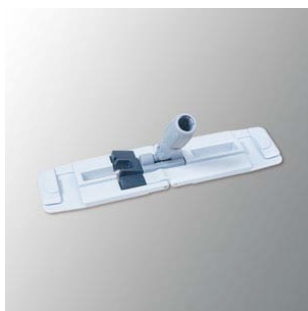

FICHE TECHNIQUE
Support frange pour starter kit
(réf.2552/2553)
Réf.2555

Visuel non contractuel

Caractéristiques	-Support pliant de 40 cm résistant et léger. -Rotule pivotante pour un nettoyage facile des surfaces verticales.
Composition Parties plastiques : Parties en métal :	Corps en polypropylène/ bouton poussoir, rotule et bague en polyoxyméthylène/ Euro clip en polyamide axe, balle, ressorts, rivet en acier inoxydable
Dimension	40 cm
Poids	425 g
Conditionnement	10 pièces par carton, 90 cartons par palette